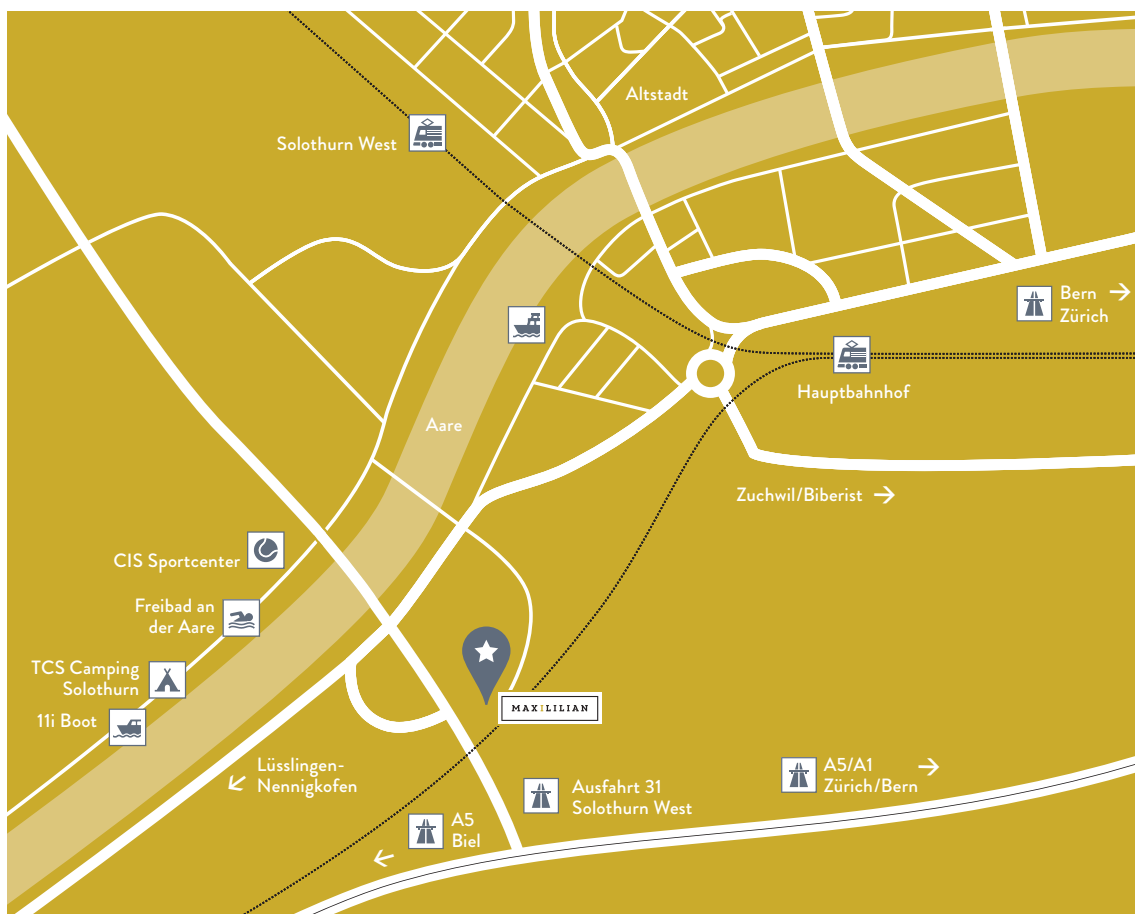

So finden Sie uns.

Ideale Lage am Rand der Solothurner Barockstadt: Das neue Maxililian (ehemalige Grädelschüür) befindet sich am Hunnenweg 10 in Solothurn, unweit der Aare sowie dem Schifflandesteg und der Autobahnausfahrt.

QR-Code scannen und auf dem Handy sofort sehen, wo Maxililian liegt.

**Location:**

Maxililian | Hunnenweg 10 | 4500 Solothurn

Anfragen:

Emmenpark AG | Allmendweg 8 | 4528 Zuchwil
Telefon 032 531 18 88 | events@maxililian.ch | www.maxililian.ch